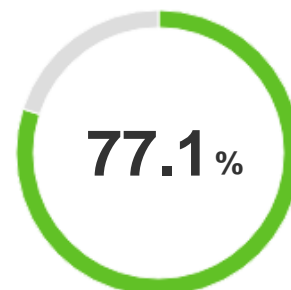

### Resumen Ejecutivo

En este informe se analizan los factores que afectan al posicionamiento SEO y la usabilidad de [www.expacioweb.com](http://www.expacioweb.com). Los factores están agrupados en 6 categorías, para las cuales la Web ha obtenido las siguientes puntuaciones: